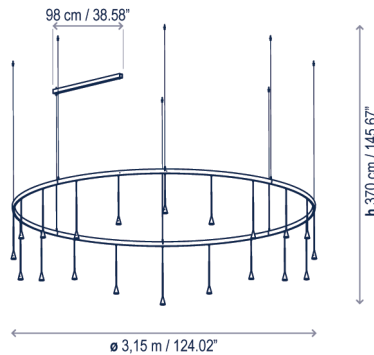

# Skybell Circle

Diseño / Design:  
Estudi Manel Molina / 2019

Tipología: Suspensión  
Typology: Pendant lamp

Ambiente: Interior  
Environment: Indoor

## S/20L/40

Luces / Lights  
5 x 65 cm / 25.59"  
10 x 55 cm / 21.65"  
5 x 45 cm / 17.72"

### Descripción técnica / Technical description:

Peso Neto: 9,56 kg  
Net Weight: 9,56 kg

1 Caja/Box | 250 x 85 x 17 cm | 0,3613 m<sup>3</sup>  
Peso bruto / Gross Weight: 23,1 kg

Materiales: Hierro, aluminio  
Materials: Iron, Aluminum

## S/20L/42

Luces / Lights  
5 x 65 cm / 25.59"  
10 x 55 cm / 21.65"  
5 x 45 cm / 17.72"