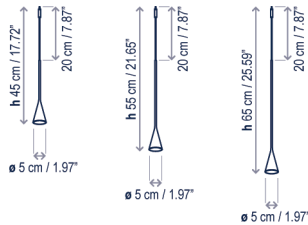

## S/20L/40

Luces / Lights  
5 x 65 cm / 25.59"  
10 x 55 cm / 21.65"  
5 x 45 cm / 17.72"

### Descripción técnica / Technical description:

Peso Neto: 9,56 kg  
Net Weight: 9,56 kg

1 Caja/Box | 250 x 85 x 17 cm | 0,3613 m<sup>3</sup>  
Peso bruto / Gross Weight: 23,1 kg

Materiales: Hierro, aluminio  
Materials: Iron, Aluminum

## S/20L/42

Luces / Lights  
5 x 65 cm / 25.59"  
10 x 55 cm / 21.65"  
5 x 45 cm / 17.72"