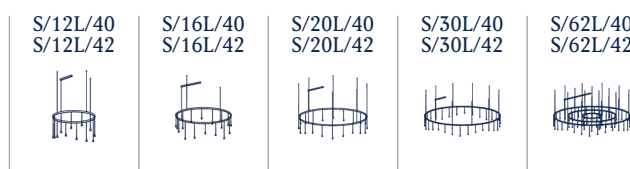

Family / Familia: Skybell Circle

bover
barcelona lights

Avda. Catalunya 173 Poligon Ind. Sud 08440 Cardedeu Barcelona, Spain
T. +34 938 713 152 F. +34 938 462 089 info@bover.es www.bover.es