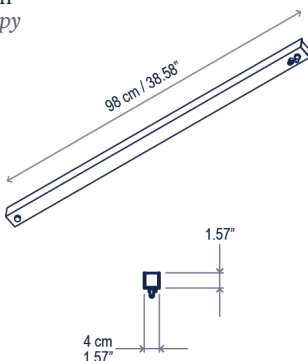

Descripción lámpara iluminación inferior / Lower lighting lamp description:

110-240V 50/60Hz IP-20 0/1-10V / DALI / PUSH 64 W LED / CRI: 90 / 2700K 7440 lm fuente de luz / light source

Ref	Acabados / Finishing	Ean13
35723219056	Regulable 0/1-10V/Dali/Push Bell 45/55/65 cm Dimmable 0/1-10V/Dali/Push Bell 45/55/65 cm	8435493732039