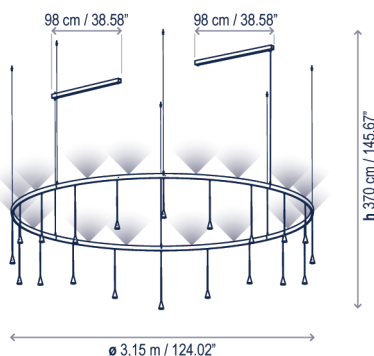

## S/20L/40

Luces / Lights  
5 x 65 cm / 25.59"  
10 x 55 cm / 21.65"  
5 x 45 cm / 17.72"

### Descripción técnica / Technical description:

Peso Neto: 9,56 kg  
Net Weight: 9,56 kg

1 Caja/Box | 250 x 85 x 17 cm | 0,3613 m<sup>3</sup>  
Peso bruto / Gross Weight: 23,1 kg

Materiales: Hierro, aluminio  
Materials: Iron, Aluminum

Options upon request:  
· False ceiling remote driver  
· 3000K  
· Beam angle 40°

Personalizable  
Customizable

Certificaciones  
Certifications

Florón  
Canopy

## S/20L/42

Luces / Lights  
5 x 65 cm / 25.59"  
10 x 55 cm / 21.65"  
5 x 45 cm / 17.72"